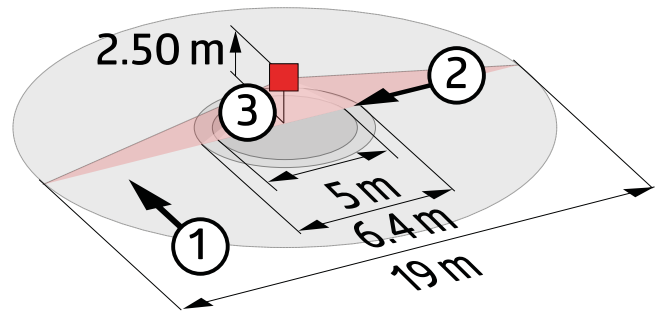

Műszaki adatok

Hálózati feszültség:	110 - 240 V AC 50 / 60 Hz
Méretek:	Ø 104,5 x 84 mm
Teljesítményfelvétel:	kb. 0,3 W
Érzékelési terület:	függőleges 360°
Érzékelési távolság (kb.) m-ben:	max. Ø 19 m áthaladás max. Ø 6,4 m megközelítés

max. Ø 5 m ülő tevékenység

Felügyelt felület, ha az érzékelő az ajánlott magasságon hosszirányú megközelítésre van pozícionálva:

284 m² / 2,5 m Szerelési magasság

(in translation): 2 m / 5 m / 2,5 m

Védettség/Érintési osztály: IP20 / Osztály II

Méreték 93288

Érzékelési terület

- 1: Áthaladás
- 2: Megközelítés
- 3: ülő tevékenység

Kapcsolási rajzok