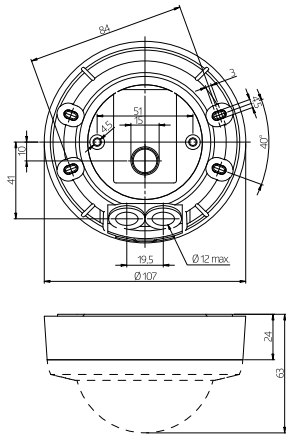

Műszaki adatok

Hálózati feszültség:	110 - 240 V AC 50 / 60 Hz
Méretek:	Ø 104,5 x 84 mm
Teljesítményfelvétel:	kb. 0,3 W
Érzékelési terület:	függőleges 360°
Érzékelési távolság (kb.) m-ben:	max. Ø 19 m áthaladás max. Ø 6,4 m megközelítés

max. Ø 5 m ülő tevékenység

Felügyelt felület, ha az érzékelő az ajánlott magasságon hosszirányú megközelítésre van pozícionálva:

284 m² / 2,5 m Szerelési magasság

(in translation): 2 m / 5 m / 2,5 m

Védettség/Érintési osztály: IP20 / Osztály II

Időzítés: 15 sec - 60 min

Bekapcsolási küszöbérték: 10 - 2000 Lux

Megnevezés

Típus	Szín	Cikkszám	EAN-Nummer
BL4-DE	fehér	93288	4007529932887

Tartozék

Típus	Szín	Cikkszám	EAN-Nummer
IR-BL	-	93055	4007529930555
Védőrács BSK (Ø 200 x 90 mm)	fehér	92199	4007529921997
RC-Ívkioltó elem	fehér	10880	4007529108800
Mini-RC-Ívkioltó elem	fekete	10882	4007529108824
Szerelőkészlet BL4-AP		93183	4007529931835
Szerelőkészlet BL4-UP		93194	4007529931941

Méreték 93288

Érzékelési terület

- 1: Áthaladás
- 2: Megközelítés
- 3: ülő tevékenység

Kapcsolási rajzok