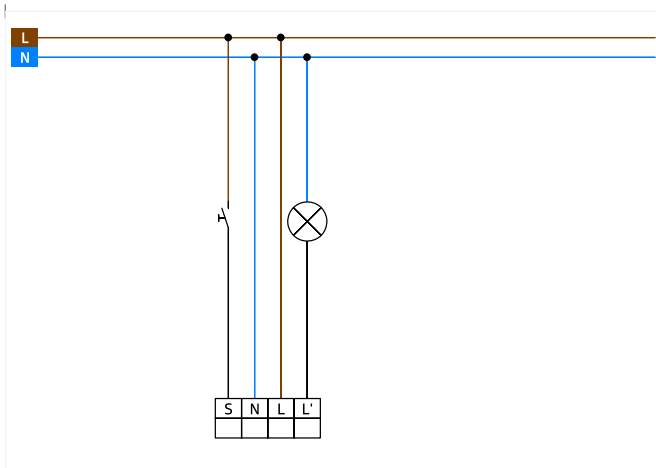

Műszaki adatok

Hálózati feszültség:	110 - 240 V AC 50 / 60 Hz
Méretek:	Ø 104,5 x 84 mm
Teljesítményfelvétel:	kb. 0,3 W
Érzékelési terület:	függőleges 360°
Érzékelési távolság (kb.) m-ben:	max. Ø 19 m áthaladás max. Ø 6,4 m megközelítés

max. Ø 5 m ülő tevékenység

Felügyelt felület, ha az érzékelő az ajánlott magasságon hosszirányú megközelítésre van pozícionálva:

284 m² / 2,5 m Szerelési magasság

(in translation): 2 m / 5 m / 2,5 m

Védettség/Érintési osztály: IP20 / Osztály II

Időzítés: 15 sec - 60 min

Bekapcsolási küszöbérték: 10 - 2000 Lux

Megnevezés

Típus	Szín	Cikkszám	EAN-Nummer
BL4-DE	fehér	93288	4007529932887

Tartozék

Típus	Szín	Cikkszám	EAN-Nummer
IR-BL	-	93055	4007529930555
Védőrács BSK (Ø 200 x 90 mm)	fehér	92199	4007529921997
RC-Ívkioltó elem	fehér	10880	4007529108800
Mini-RC-Ívkioltó elem	fekete	10882	4007529108824
Szerelőkészlet BL4-AP		93183	4007529931835
Szerelőkészlet BL4-UP		93194	4007529931941

Méreték 93288

Érzékelési terület

- 1: Áthaladás
- 2: Megközelítés
- 3: ülő tevékenység

Kapcsolási rajzok